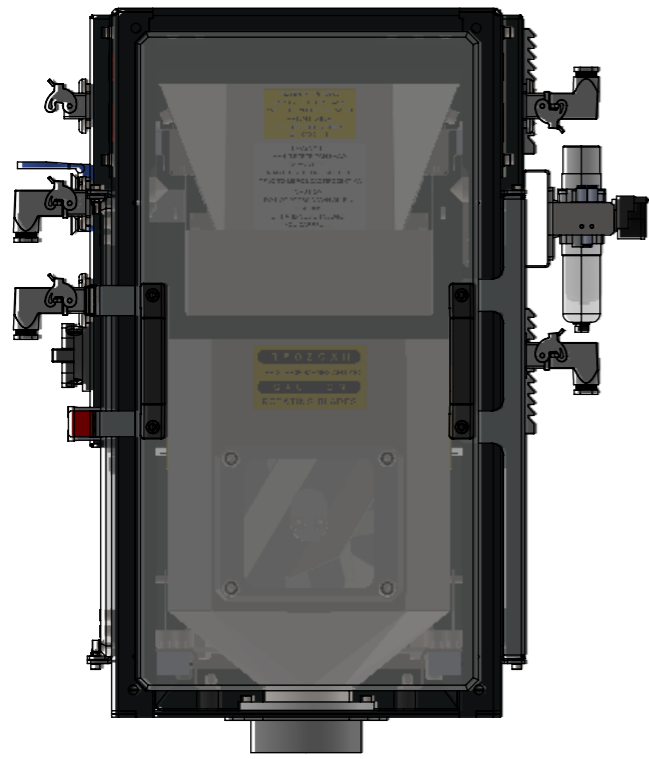

DOSOMAC

CWD-50

Weighting Frame

Weighting Bin 3Lt

Electrical Box

Mixing Bin 10Lt

23/1/2019

© Αχιλλέας Πούλιος 2019. Με την επιφύλαξη παντός δικαιώματος, το παρόν σχέδιο καθώς και κάθε συνοδευτικό έγγραφο συνιστούν πρωτότυπα δημιουργήματα του κ. Πούλιου και έργα που προστατεύονται κατά τις διατάξεις περί πνευματικής ιδιοκτησίας. Επιπλέον συνιστούν βιομηχανικά και εμπορικά απόρρητα, διεπόμενα αυστηρώς από εμπιστευτικότητα και εχεμύθεια, την οποία οφείλει να τηρεί κάθε πρόσωπο που τα κατέχει, αποκτά πρόσβαση ή τα χρησιμοποιεί καθ' οποιονδήποτε τρόπο