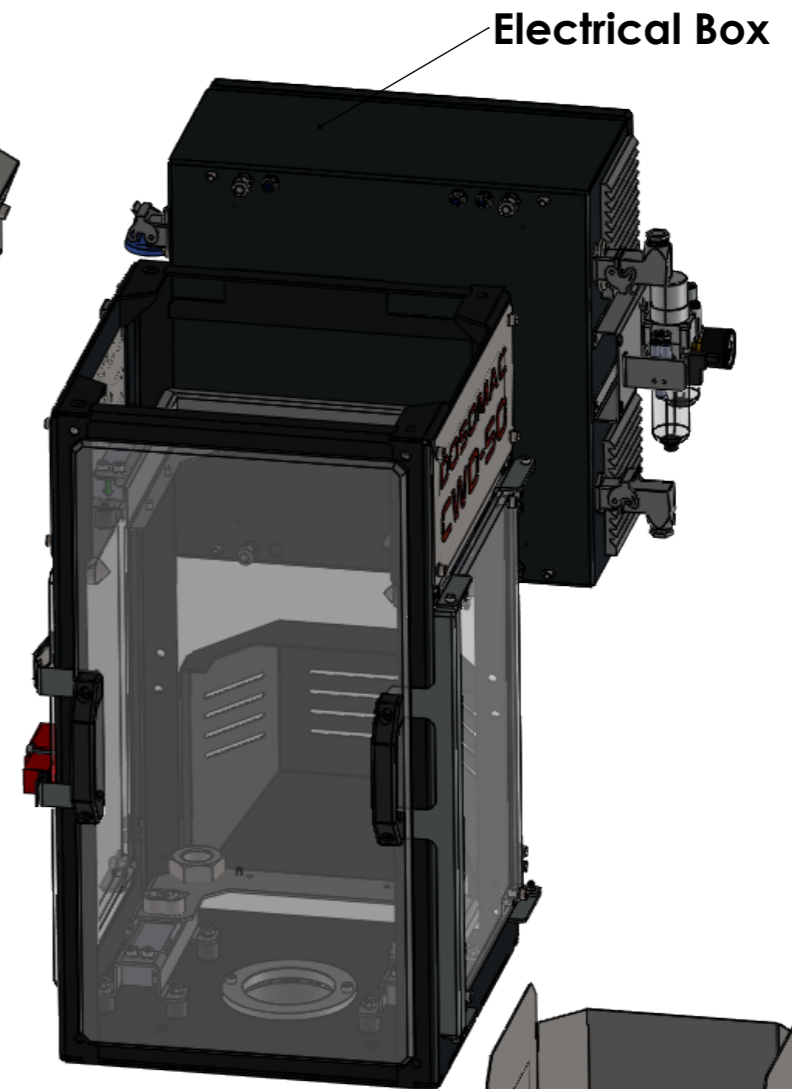

DOSOMAC

CWD-50

Weighting Frame

Weighting Bin 3Lt

Electrical Box

Mixing Bin 10Lt

23/1/2019

© Αχιλλέας Πούλιος 2019. Με την επιφύλαξη παντός δικαιώματος, το παρόν σχέδιο καθώς και κάθε συνοδευτικό έγγραφο συνιστούν πρωτότυπα δημιουργήματα του κ. Πούλιου και έργα που προστατεύονται κατά τις διατάξεις περί πνευματικής ιδιοκτησίας. Επιπλέον συνιστούν βιομηχανικά και εμπορικά απόρρητα, διεπόμενα αυστηρώς από εμπιστευτικότητα και εχεμύθεια, την οποία οφείλει να τηρεί κάθε πρόσωπο που τα κατέχει, αποκτά πρόσβαση ή τα χρησιμοποιεί καθ' οποιονδήποτε τρόπο